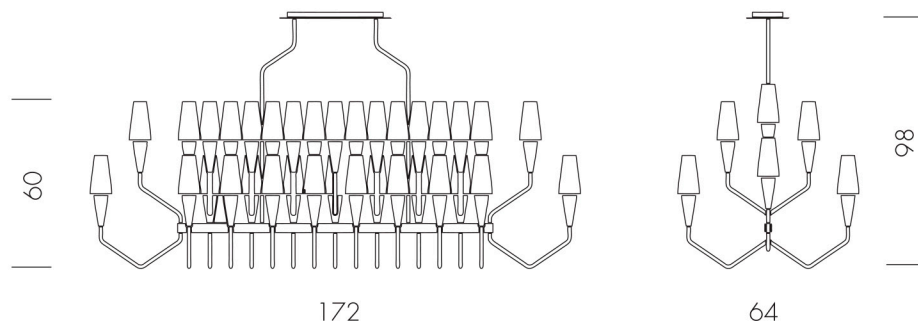

L/W cm 50 - P/D cm 25 - H cm 68

Bulbs / Lamp 5 X max 40W G9

Weight / Peso 7,4 Kg

COD.	STUCTURE / STRUTTURA	SHADES / PARALUME	PRICE / PREZZO
0400710	chrome / cromo	white glass / vetro bianco	

GIO TERRA

Floor lamp with base and arms in chromium / plated brass. Diffusers in white acid-etched glass.
Lampada da terra con steli e base in ottone finitura cromo. Diffusori in vetro acidato bianco.

L/W cm 50 - P/D cm 25 - H cm 187

Bulbs / Lamp 5 X max 40W G9

Weight / Peso 11,6 Kg

COD.	STUCTURE / STRUTTURA	SHADES / PARALUME	PRICE / PREZZO
0400700	chrome / cromo	white glass / vetro bianco	

GIO 18

Ceiling lamp with arms and structure in chromium / plated brass. Diffusers in white acid-etched glass.
Lampada a sospensione con steli e struttura in ottone finitura cromo. Diffusori in vetro acidato bianco.

L/W cm 68 - P/D cm 64 - H cm 98 Bulbs / Lamp 18 X max 40W G9 Weight / Peso 12 Kg

COD.	STUCTURE / STRUTTURA	SHADES / PARALUME	PRICE / PREZZO
0400730	chrome / cromo	white glass / vetro bianco	

GIO 30

Ceiling lamp with arms and structure in chromium / plated brass. Diffusers in white acid-etched glass.
Lampada a sospensione con steli e struttura in ottone finitura cromo. Diffusori in vetro acidato bianco.

L/W cm 172 - P/D cm 64 - H cm 98 Bulbs / Lamp 30 X max 40W G9 Weight / Peso 30 Kg

COD.	STUCTURE / STRUTTURA	SHADES / PARALUME	PRICE / PREZZO
0400740	chrome / cromo	white glass / vetro bianco	