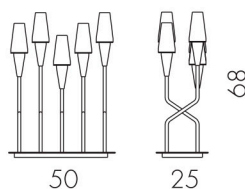

L/W cm 23 - P/D cm 8 - H cm 56

Bulbs / Lamp 2 X max 40W G9

Weight / Peso 3 Kg

COD.	STUCTURE / STRUTTURA	SHADES / PARALUME	PRICE / PREZZO
0400720	chrome / cromo	white glass / vetro bianco	

GIO TAVOLO

Table lamp with base and arms in chromium / plated brass. Diffusers in white acid-etched glass.
Lampada da tavolo con steli e base in ottone finitura cromo. Diffusori in vetro acidato bianco.

L/W cm 50 - P/D cm 25 - H cm 68

Bulbs / Lamp 5 X max 40W G9

Weight / Peso 7,4 Kg

COD.	STUCTURE / STRUTTURA	SHADES / PARALUME	PRICE / PREZZO
0400710	chrome / cromo	white glass / vetro bianco	

GIO TERRA

Floor lamp with base and arms in chromium / plated brass. Diffusers in white acid-etched glass.
Lampada da terra con steli e base in ottone finitura cromo. Diffusori in vetro acidato bianco.

L/W cm 68 - P/D cm 64 - H cm 98 Bulbs / Lamp 18 X max 40W G9 Weight / Peso 12 Kg

COD.	STUCTURE / STRUTTURA	SHADES / PARALUME	PRICE / PREZZO
0400730	chrome / cromo	white glass / vetro bianco	

GIO 30

Ceiling lamp with arms and structure in chromium / plated brass. Diffusers in white acid-etched glass.
Lampada a sospensione con steli e struttura in ottone finitura cromo. Diffusori in vetro acidato bianco.

L/W cm 172 - P/D cm 64 - H cm 98 Bulbs / Lamp 30 X max 40W G9 Weight / Peso 30 Kg

COD.	STUCTURE / STRUTTURA	SHADES / PARALUME	PRICE / PREZZO
0400740	chrome / cromo	white glass / vetro bianco	