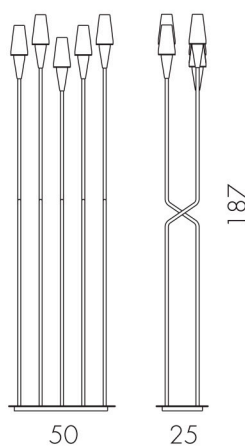

L/W cm 23 - P/D cm 8 - H cm 56

Bulbs / Lamp 2 X max 40W G9

Weight / Peso 3 Kg

COD.	STUCTURE / STRUTTURA	SHADES / PARALUME	PRICE / PREZZO
0400720	chrome / cromo	white glass / vetro bianco	

GIO TAVOLO

Table lamp with base and arms in chromium / plated brass. Diffusers in white acid-etched glass.
Lampada da tavolo con steli e base in ottone finitura cromo. Diffusori in vetro acidato bianco.

L/W cm 50 - P/D cm 25 - H cm 68

Bulbs / Lamp 5 X max 40W G9

Weight / Peso 7,4 Kg

COD.	STUCTURE / STRUTTURA	SHADES / PARALUME	PRICE / PREZZO
0400710	chrome / cromo	white glass / vetro bianco	

GIO TERRA

Floor lamp with base and arms in chromium / plated brass. Diffusers in white acid-etched glass.
Lampada da terra con steli e base in ottone finitura cromo. Diffusori in vetro acidato bianco.

L/W cm 50 - P/D cm 25 - H cm 187

Bulbs / Lamp 5 X max 40W G9

Weight / Peso 11,6 Kg

COD.	STUCTURE / STRUTTURA	SHADES / PARALUME	PRICE / PREZZO
0400700	chrome / cromo	white glass / vetro bianco	

GIO 18

Ceiling lamp with arms and structure in chromium / plated brass. Diffusers in white acid-etched glass.
Lampada a sospensione con steli e struttura in ottone finitura cromo. Diffusori in vetro acidato bianco.

L/W cm 172 - P/D cm 64 - H cm 98 Bulbs / Lamp 30 X max 40W G9 Weight / Peso 30 Kg

COD.	STUCTURE / STRUTTURA	SHADES / PARALUME	PRICE / PREZZO
0400740	chrome / cromo	white glass / vetro bianco	