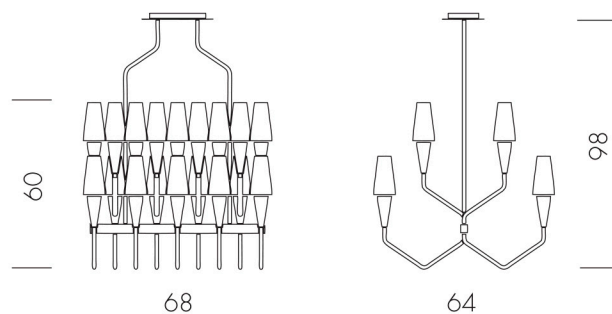

L/W cm 23 - P/D cm 8 - H cm 56

Bulbs / Lamp 2 X max 40W G9

Weight / Peso 3 Kg

COD.	STUCTURE / STRUTTURA	SHADES / PARALUME	PRICE / PREZZO
0400720	chrome / cromo	white glass / vetro bianco	

GIO TAVOLO

Table lamp with base and arms in chromium / plated brass. Diffusers in white acid-etched glass.
Lampada da tavolo con steli e base in ottone finitura cromo. Diffusori in vetro acidato bianco.

L/W cm 50 - P/D cm 25 - H cm 68

Bulbs / Lamp 5 X max 40W G9

Weight / Peso 7,4 Kg

COD.	STUCTURE / STRUTTURA	SHADES / PARALUME	PRICE / PREZZO
0400710	chrome / cromo	white glass / vetro bianco	

GIO TERRA

Floor lamp with base and arms in chromium / plated brass. Diffusers in white acid-etched glass.
Lampada da terra con steli e base in ottone finitura cromo. Diffusori in vetro acidato bianco.

L/W cm 50 - P/D cm 25 - H cm 187

Bulbs / Lamp 5 X max 40W G9

Weight / Peso 11,6 Kg

COD.	STUCTURE / STRUTTURA	SHADES / PARALUME	PRICE / PREZZO
0400700	chrome / cromo	white glass / vetro bianco	

GIO 18

Ceiling lamp with arms and structure in chromium / plated brass. Diffusers in white acid-etched glass.
Lampada a sospensione con steli e struttura in ottone finitura cromo. Diffusori in vetro acidato bianco.

L/W cm 172 - P/D cm 64 - H cm 98 Bulbs / Lamp 30 X max 40W G9 Weight / Peso 30 Kg

COD.	STUCTURE / STRUTTURA	SHADES / PARALUME	PRICE / PREZZO
0400740	chrome / cromo	white glass / vetro bianco	