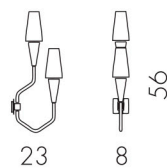

GIO APPLIQUE

Wall bracket with base and arms in chromium / plated brass. Diffusers in white acid-etched glass.
Lampada da parete con steli e basetta in ottone finitura cromo. Diffusori in vetro acidato bianco.

L/W cm 23 - P/D cm 8 - H cm 56

Bulbs / Lamp 2 X max 40W G9

Weight / Peso 3 Kg

COD.	STUCTURE / STRUTTURA	SHADES / PARALUME	PRICE / PREZZO
0400720	chrome / cromo	white glass / vetro bianco